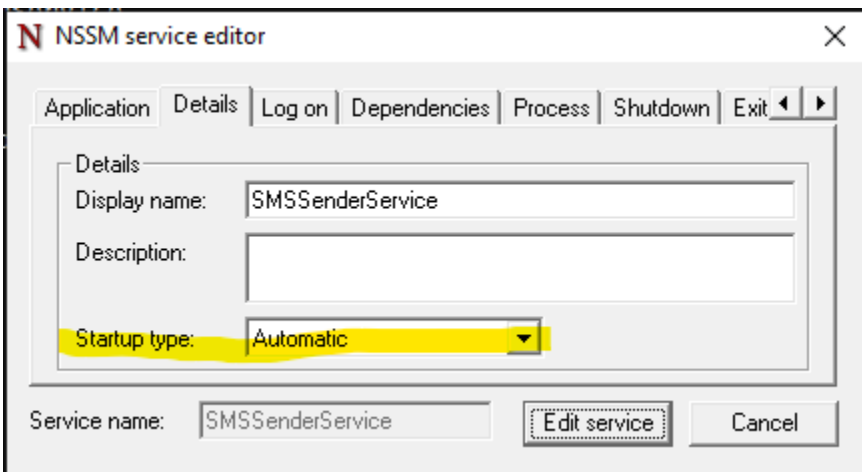

# nssm

nssm

C:\ cmd :

nssm install SMSSenderService

. Application :

nssm start SMSSenderService

nssm stop SMSSenderService

nssm edit SMSSenderService