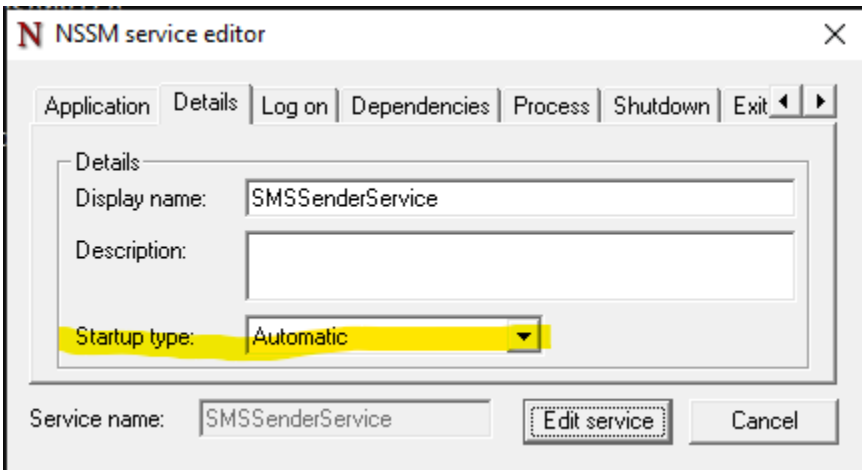

# nssm

nssm

C:\ cmd :

nssm install SMSSenderService

. Application :

nssm start SMSSenderService

nssm stop SMSSenderService

nssm edit SMSSenderService