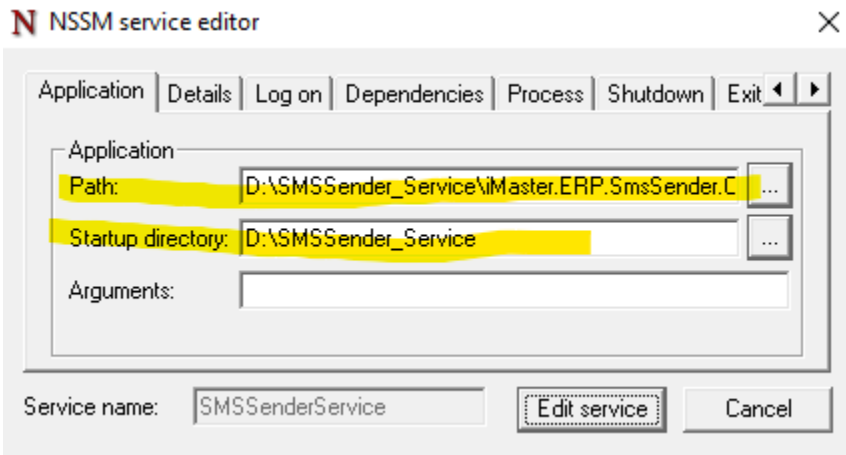

# nssm

nssm

C:\ cmd :

nssm install SMSSenderService

. Application :

nssm start SMSSenderService

nssm stop SMSSenderService

nssm edit SMSSenderService